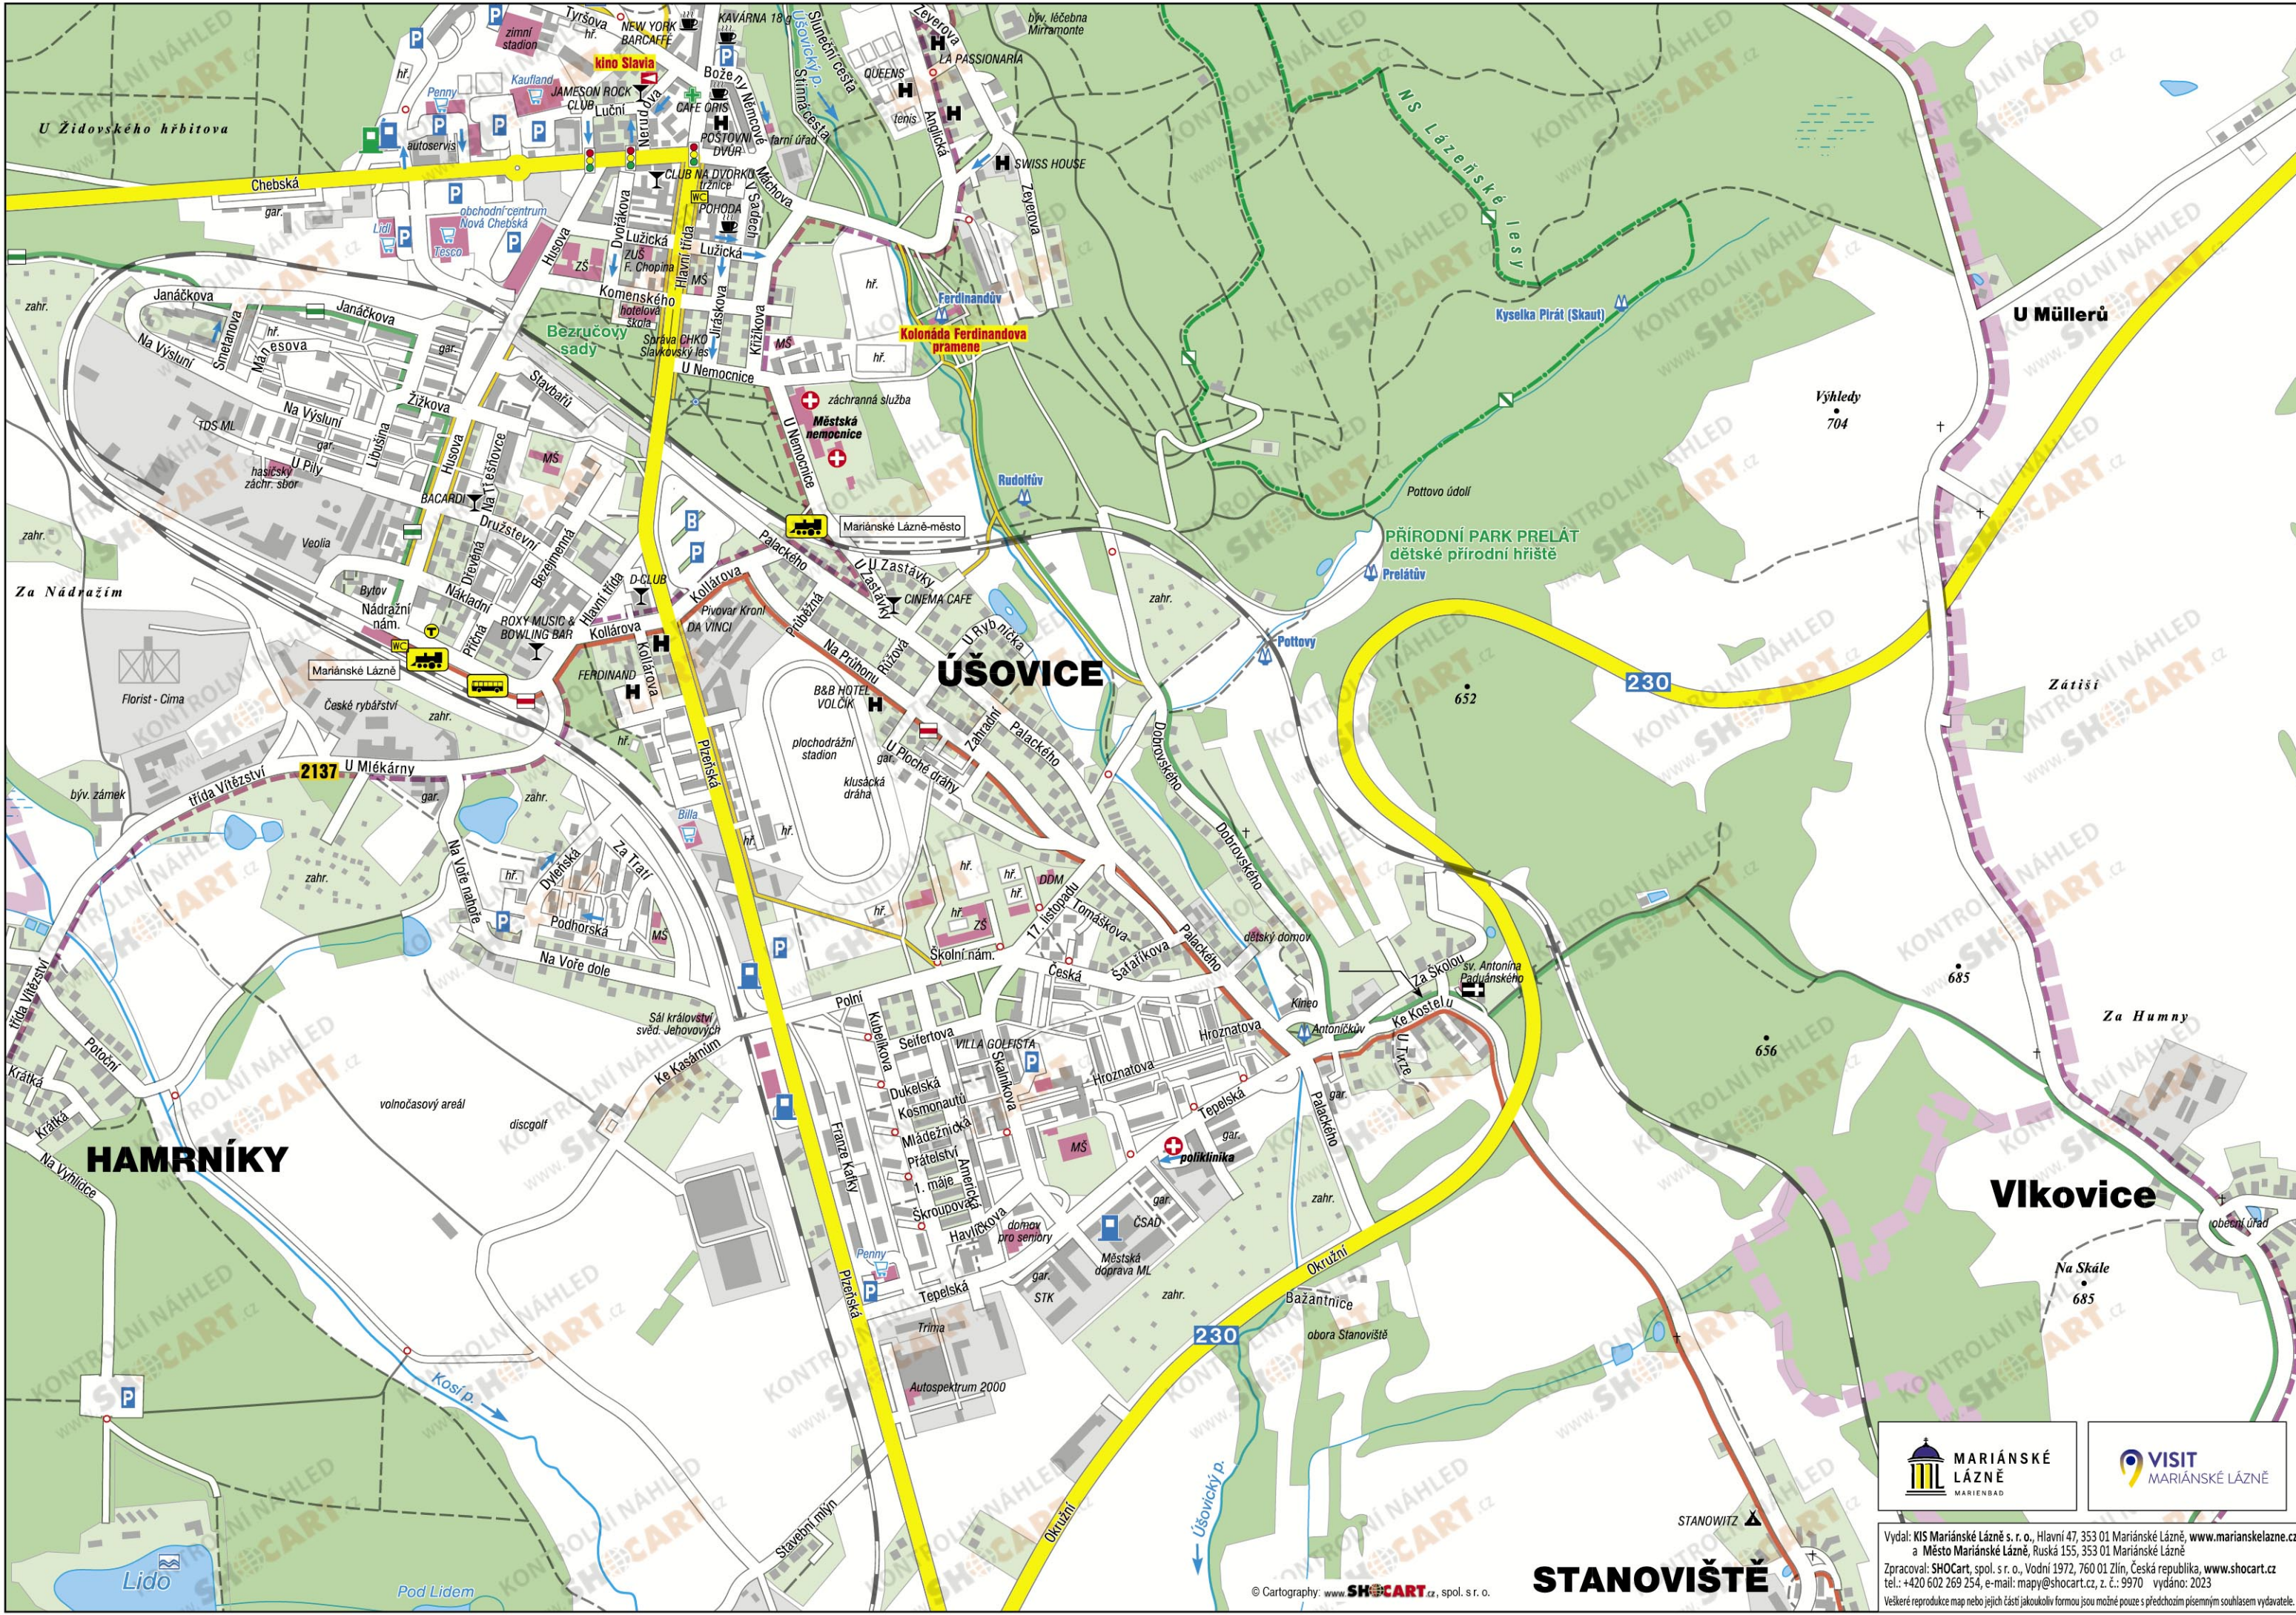

HAMRNÍKY

ÚŠOVICE

Vlkovice

STANOVIŠTĚ

Vydal: KIS Mariánské Lázně s. r. o., Hlavní 47, 353 01 Mariánské Lázně, www.marianskelazne.cz
a Město Mariánské Lázně, Ruská 155, 353 01 Mariánské Lázně
Zpracoval: SHOCart, spol. s r. o., Vodní 1972, 760 01 Zlín, Česká republika, www.shocart.cz
tel.: +420 602 269 254, e-mail: mapy@shocart.cz, z. č.: 9970 vydáno: 2023
Veškeré reprodukce map nebo jejich částí jakoukoliv formou jsou možné pouze s předchozím písemným souhlasem vydavatele.

© Cartography: www.SHOCART.cz, spol. s r. o.