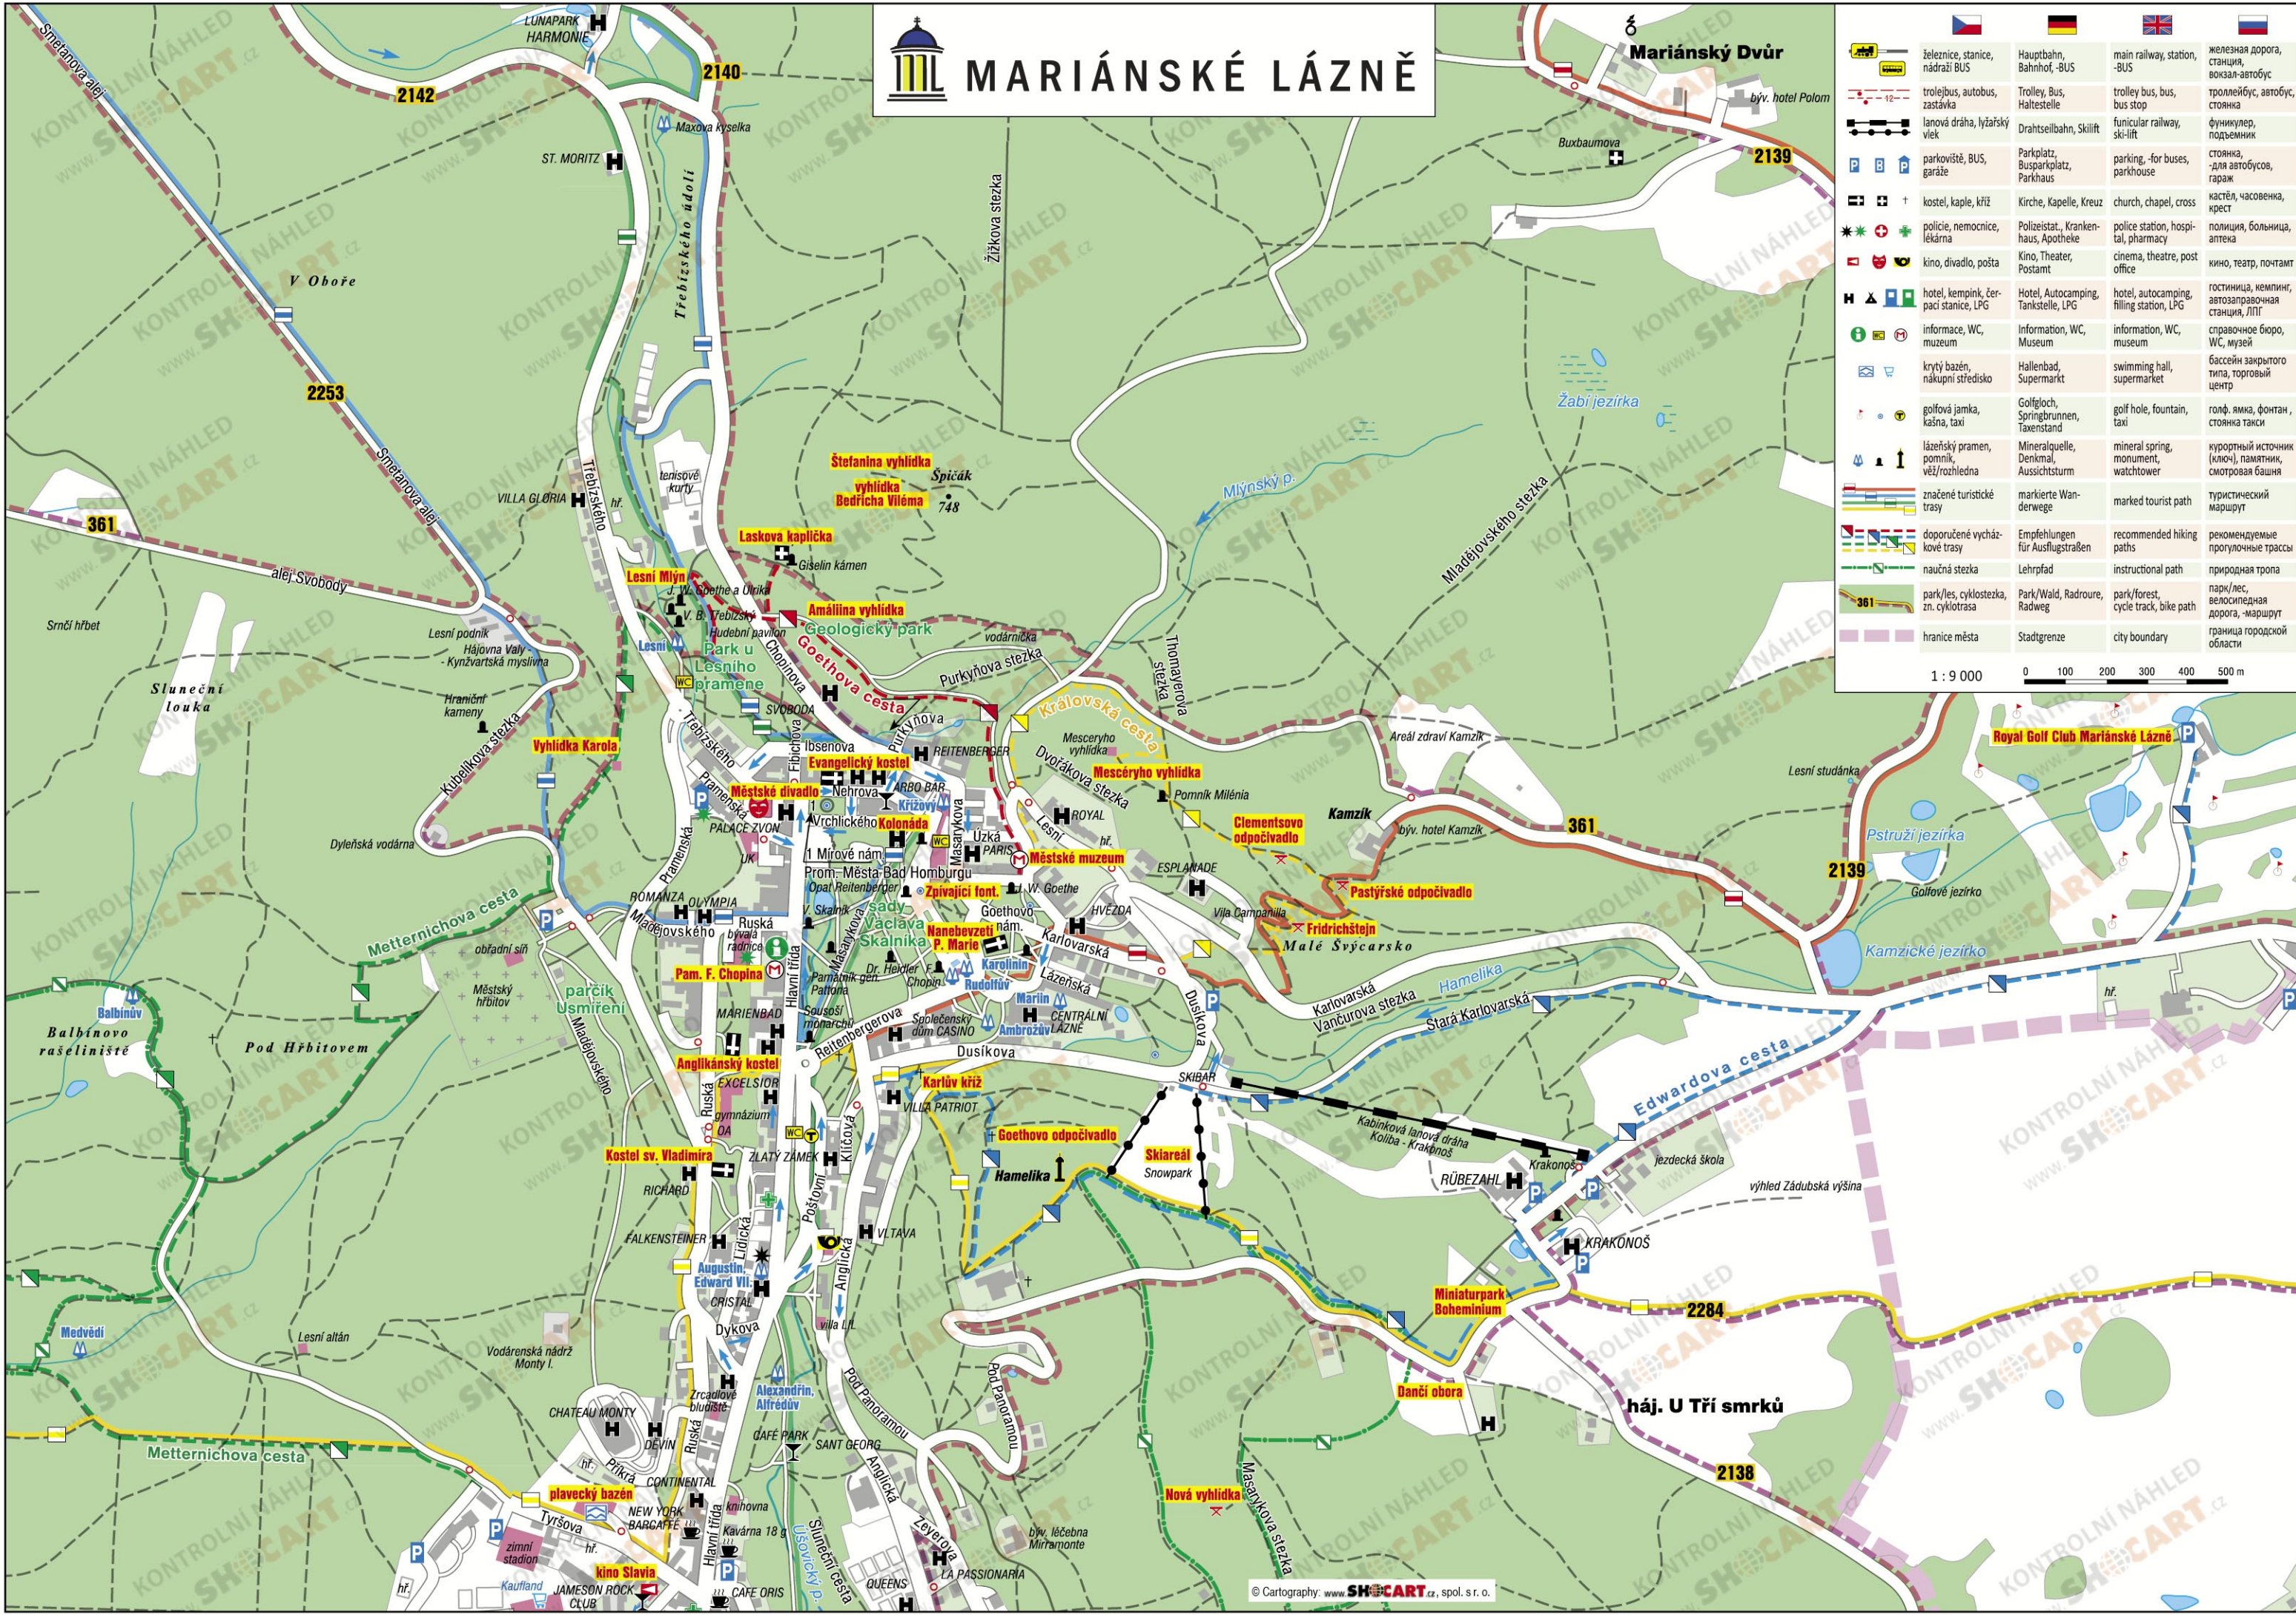

MARIÁNSKÉ LÁZNĚ

Symbol	Čeština	Němčina	Angličtina	Rusština
	železnice, stanice, nádraží	Bahn, Bahnhof, -BUS	main railway, station, -BUS	железная дорога, станция, вокзал-автобус
	trolejbus, autobus, zastávka	Trolley, Bus, Haltestelle	trolley bus, bus, bus stop	троллейбус, автобус, стоянка
	lanová dráha, lyžařský vlek	Drahtseilbahn, Skilift	funicular railway, ski-lift	фуникулер, подъемник
	parkoviště, BUS, garáže	Parkplatz, Busparkplatz, Parkhaus	parking, -for buses, parkhouse	стоянка, -для автобусов, гараж
	kostel, kaple, kříž	Kirche, Kapelle, Kreuz	church, chapel, cross	кастёл, часовенка, крест
	policie, nemocnice, lékárna	Polizeistat., Krankenhaus, Apotheke	police station, hospital, pharmacy	полиция, больница, аптека
	kino, divadlo, pošta	Kino, Theater, Postamt	cinema, theatre, post office	кино, театр, почта
	hotel, kemping, čer-paci stanice, LPG	Hotel, Autocamping, Tankstelle, LPG	hotel, autocamping, filling station, LPG	гостиница, кемпинг, автозаправочная станция, ЛПГ
	informace, WC, muzeum	Information, WC, Museum	information, WC, museum	справочное бюро, WC, музей
	krytý bazén, nákupní středisko	Hallenbad, Supermarkt	swimming hall, supermarket	бассейн закрытого типа, торговый центр
	golfová jamka, kašna, taxi	Golfloch, Springbrunnen, Taxenstand	golf hole, fountain, taxi	гольф. ямка, фонтан, стоянка такси
	lázeňský pramen, pomník, věž/rozhledna	Mineralquelle, Denkmal, Aussichtsturm	mineral spring, monument, watchtower	курортный источник (ключ), памятник, смотровая башня
	značené turistické trasy	markierte Wanderwege	marked tourist path	туристический маршрут
	doporučené vycházkové trasy	Empfehlungen für Ausflugsstraßen	recommended hiking paths	рекомендуемые прогулочные трасы
	naučná stezka	Lehrpfad	instructional path	природная тропа
	park/les, cyklotrasa, zn. cyklotrasa	Park/Wald, Radroure, Radweg	park/forest, cycle track, bike path	парк/лес, велосипедная дорога, -маршрут
	hranice města	Stadtgrenze	city boundary	граница городской области